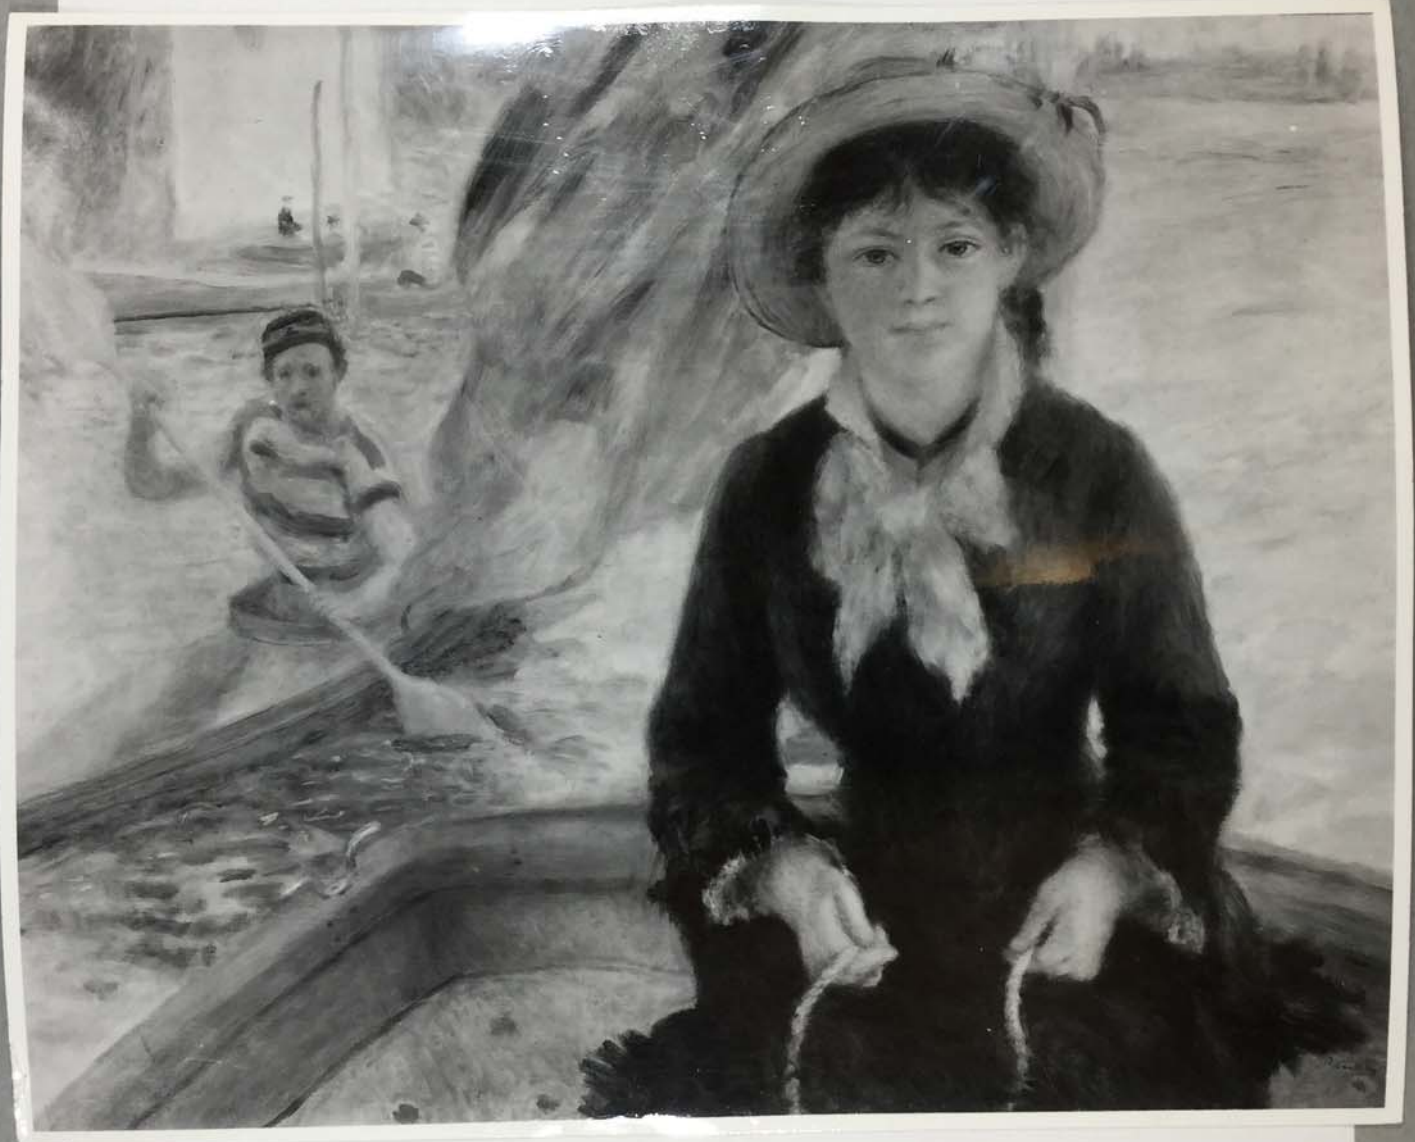

FOR STUDY PURPOSES ONLY. NOT FOR REPRODUCTION.

The Museum of Modern Art Archives, NY	Collection:	Series.Folder:
	Paul Rosenberg	III.B.1.293